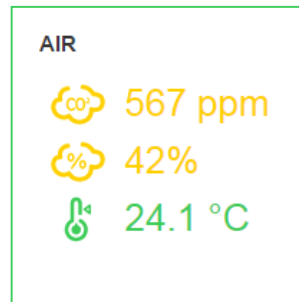

НАБОР ГОТОВЫХ СИМВОЛОВ

ДОСТУПНЫ В ДИЗАЙНАХ

- System M (4 цвета)
- D-Life (7 цветов)

ОДИН ЦВЕТ – ОДИН РЕФЕРЕНС

- Проще выбрать
- Уменьшение склада

ГИБКОЕ ПО

- От 1 до 4 кнопок на устройстве
- Легко изменить после установки
- Конечный пользователь быстрее принимает решение

ПРОСТОТА ЗАПУСКА

- Просто выбрать функцию
- Популярные функции в одной вкладке

СКРЫВАЕМЫЕ СИМВОЛЫ

- Подсветка при приближении
- 2 цвета для обратной связи
- Ночной режим (снижение яркости)

Интерфейс управления