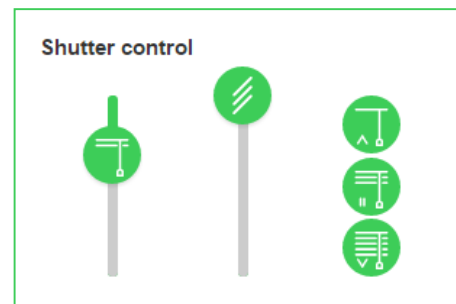

ТЕРМОРЕГУЛЯТОР

- Встроенный датчик температуры
- Функция терморегулятора

ПРОСТОТА ИСПОЛЬЗОВАНИЯ

- Просто выбрать функцию
- Популярные функции в одной вкладке

Примеры интерфейсов

Вертикальный

Поворотный

KNX PushButton Pro

НАБОР ГОТОВЫХ СИМВОЛОВ

ДОСТУПНЫ В ДИЗАЙНАХ

- System M (4 цвета)
- D-Life (7 цветов)

ОДИН ЦВЕТ – ОДИН РЕФЕРЕНС

- Проще выбрать
- Уменьшение склада

ГИБКОЕ ПО

- От 1 до 4 кнопок на устройстве
- Легко изменить после установки
- Конечный пользователь быстрее принимает решение

ПРОСТОТА ЗАПУСКА

- Просто выбрать функцию
- Популярные функции в одной вкладке

СКРЫВАЕМЫЕ СИМВОЛЫ

- Подсветка при приближении
- 2 цвета для обратной связи
- Ночной режим (снижение яркости)

Интерфейс управления