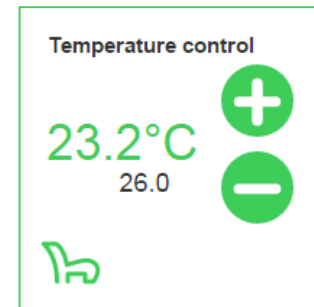

ТЕРМОРЕГУЛЯТОР

- Встроенный датчик температуры
- Функция терморегулятора

ПРОСТОТА ИСПОЛЬЗОВАНИЯ

- Просто выбрать функцию
- Популярные функции в одной вкладке

Примеры интерфейсов

Вертикальный

Поворотный

KNX PushButton Pro

НАБОР ГОТОВЫХ СИМВОЛОВ

ДОСТУПНЫ В ДИЗАЙНАХ

- System M (4 цвета)
- D-Life (7 цветов)

ОДИН ЦВЕТ – ОДИН РЕФЕРЕНС

- Проще выбрать
- Уменьшение склада

ГИБКОЕ ПО

- От 1 до 4 кнопок на устройстве
- Легко изменить после установки
- Конечный пользователь быстрее принимает решение

ПРОСТОТА ЗАПУСКА

- Просто выбрать функцию
- Популярные функции в одной вкладке

СКРЫВАЕМЫЕ СИМВОЛЫ

- Подсветка при приближении
- 2 цвета для обратной связи
- Ночной режим (снижение яркости)

Интерфейс управления