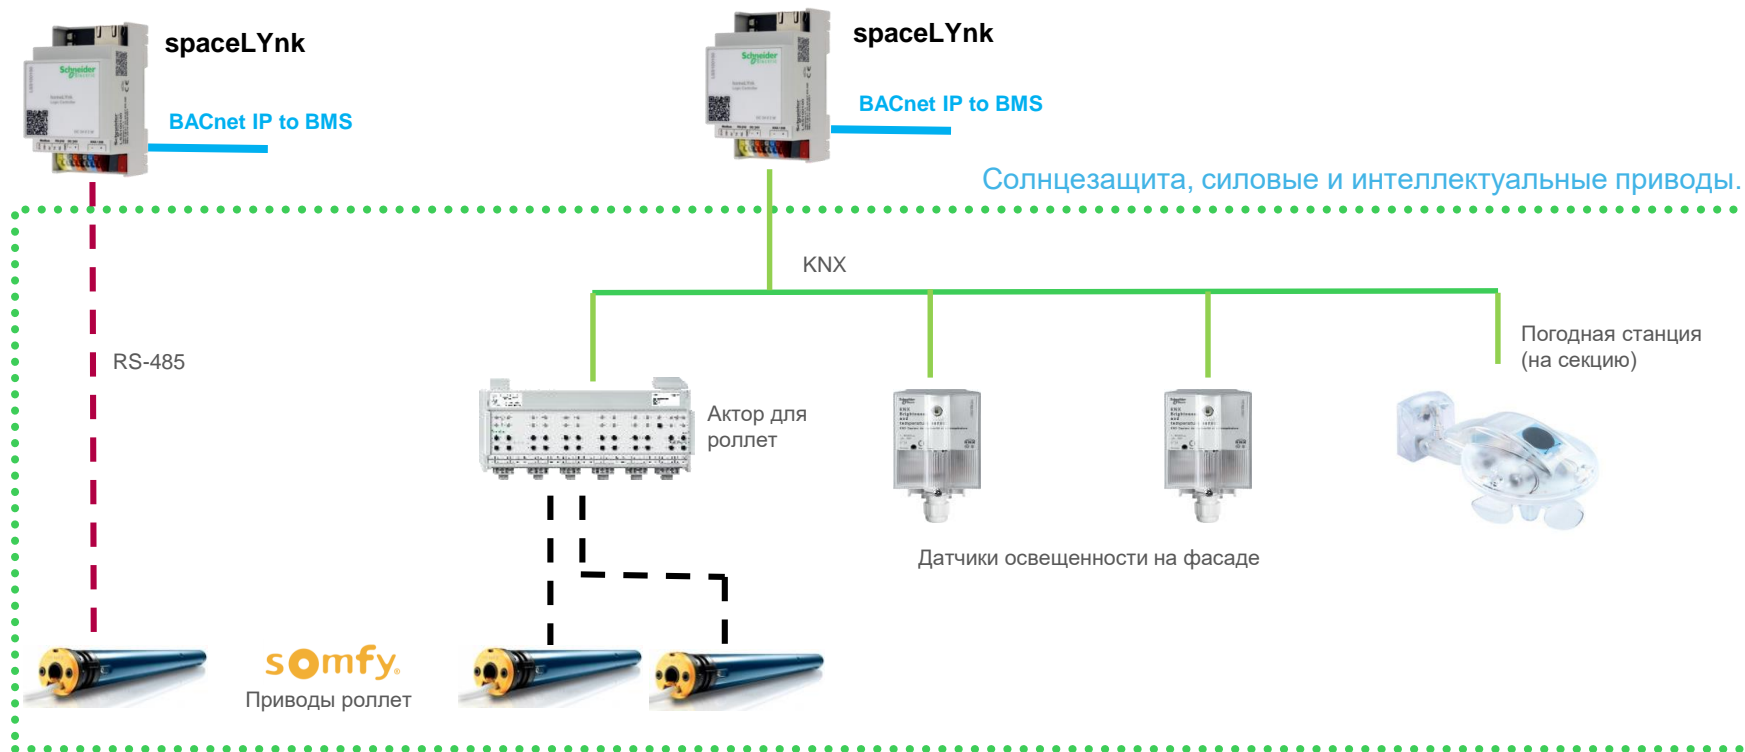

Архитектура решения по солнцезащите