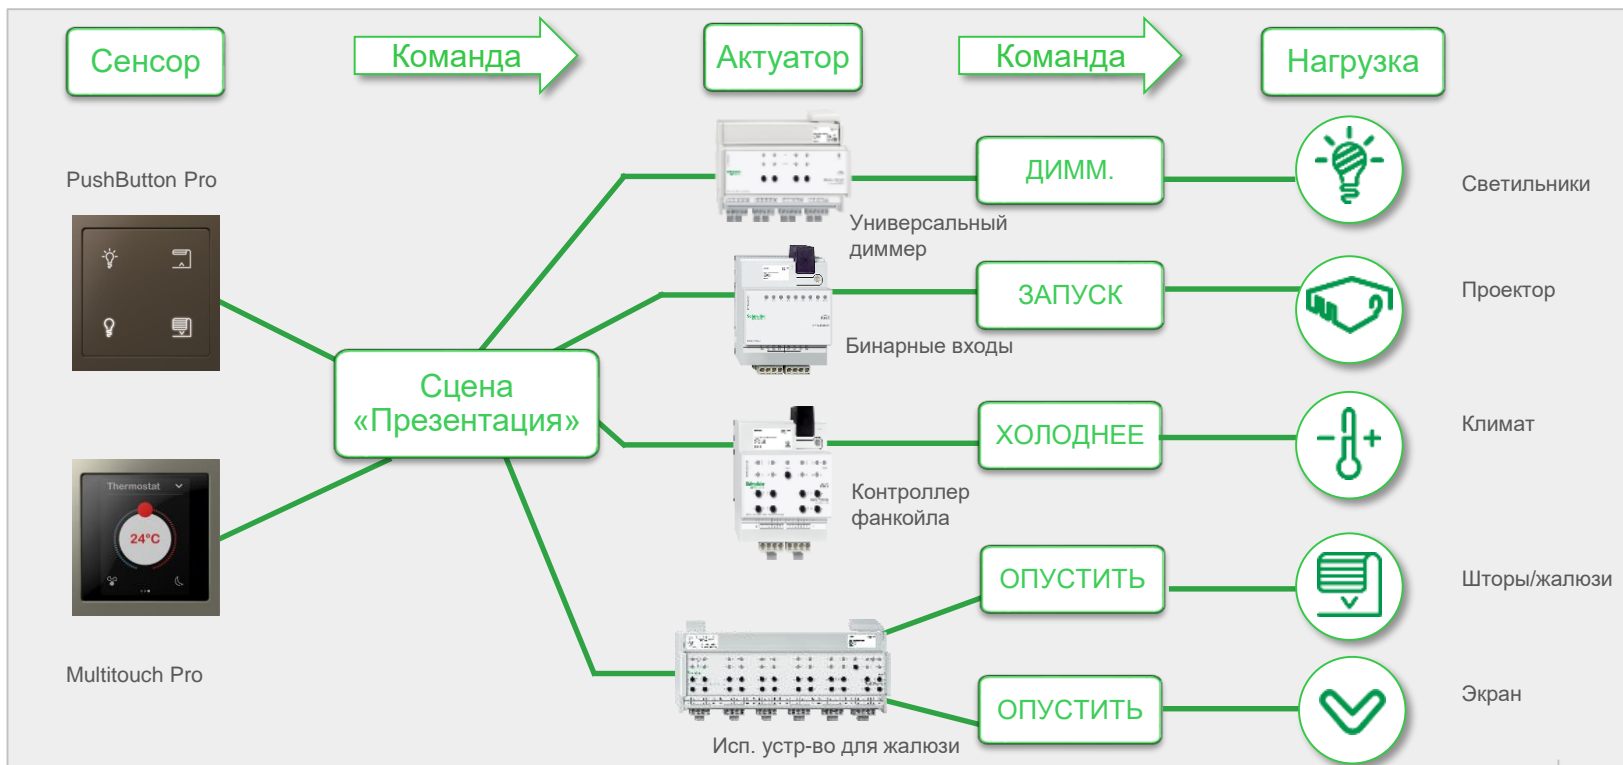

- Облачное приложение Wiser for KNX

- Интеграция Modbus (RS485) устройств

- Интеграция в BMS по BACnet IP

- Продвинутая логика управления:

- Расписания
- Тренды
- Скрипты
- Алгоритмы работы

Питание 24V DC

Интеграция с сервисами

INTERNET OF THINGS

SONOS

PHILIPS

hue personal wireless lighting

Google Assistant

YAHOO!

Yandex

amazon alexa

Life Is On

Schneider Electric

Структура системы KNX

Сенсоры

Актуаторы

Возможности для переговорных комнат

- Настраиваемые сцены: переговоры, презентация, просмотр видео и т.п.
- Управление освещением
- Управление жалюзи
- Управление проектором и экраном
- Интеграция в систему бронирования переговорных комнат
- Климат-контроль и контроль качества воздуха

Решения для переговорных комнат

Life Is On

Schneider
Electric

Интерфейс для сотрудников

Тачскрин выключатель

Кнопочный выключатель

Интерфейс управления с панели, планшета или смартфона

KNX Multitouch Pro