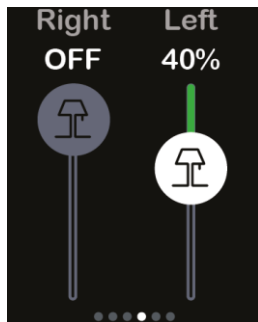

ТЕРМОРЕГУЛЯТОР

- Встроенный датчик температуры
- Функция терморегулятора

ПРОСТОТА ИСПОЛЬЗОВАНИЯ

- Просто выбрать функцию
- Популярные функции в одной вкладке

Примеры интерфейсов

Вертикальный

Поворотный

KNX PushButton Pro

НАБОР ГОТОВЫХ СИМВОЛОВ

ДОСТУПНЫ В ДИЗАЙНАХ

- System M (4 цвета)
- D-Life (7 цветов)

ОДИН ЦВЕТ – ОДИН РЕФЕРЕНС

- Проще выбрать
- Уменьшение склада

ГИБКОЕ ПО

- От 1 до 4 кнопок на устройстве
- Легко изменить после установки
- Конечный пользователь быстрее принимает решение

ПРОСТОТА ЗАПУСКА

- Просто выбрать функцию
- Популярные функции в одной вкладке

СКРЫВАЕМЫЕ СИМВОЛЫ

- Подсветка при приближении
- 2 цвета для обратной связи
- Ночной режим (снижение яркости)

Интерфейс управления