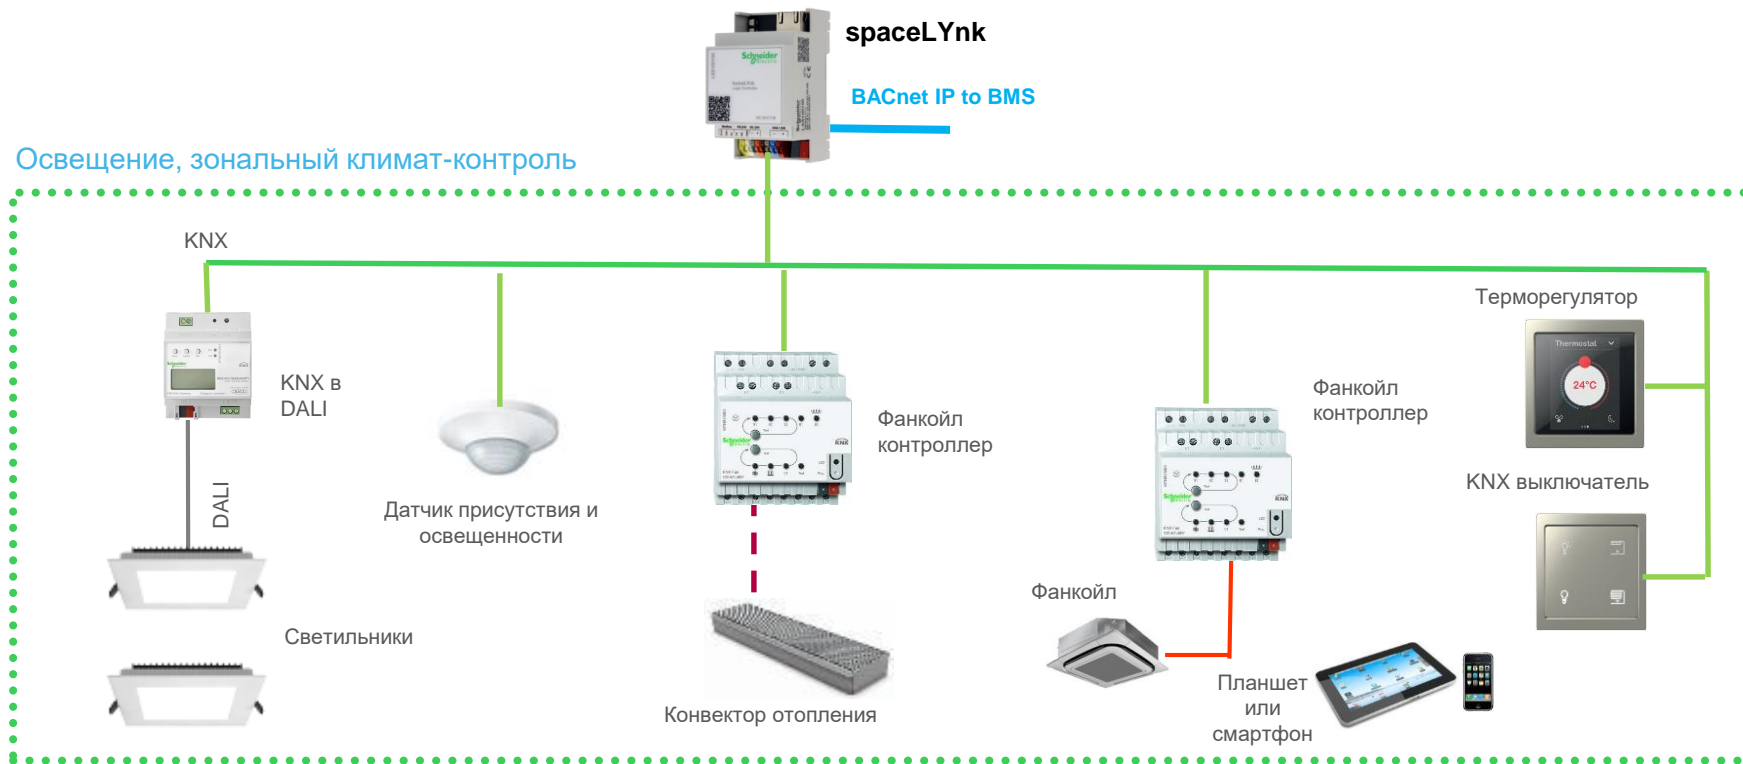

Архитектура инженерного решения для офиса