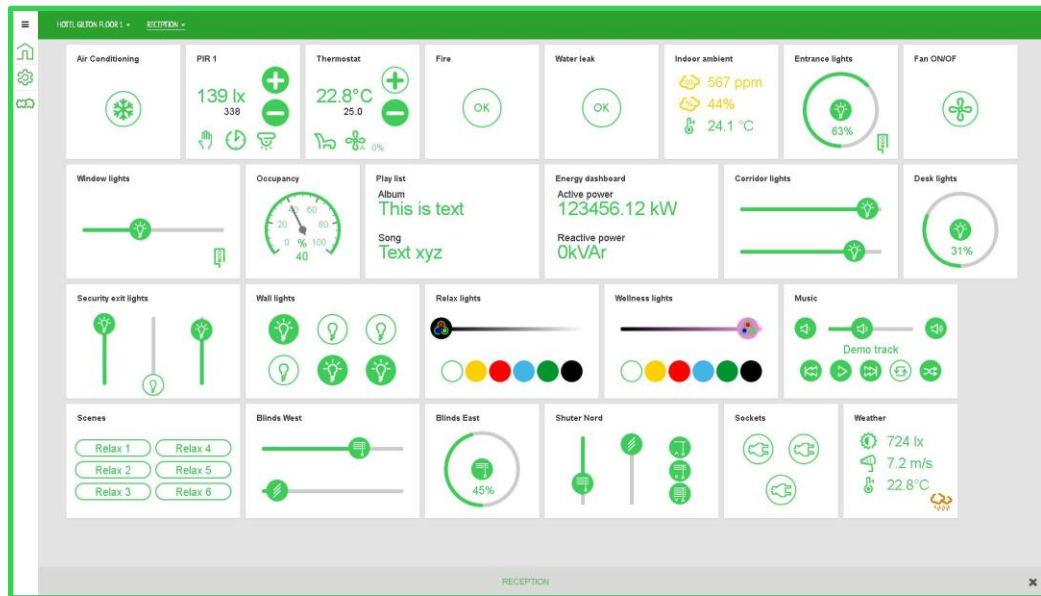

ТЕРМОРЕГУЛЯТОР

- Встроенный датчик температуры
- Функция терморегулятора

ПРОСТОТА ИСПОЛЬЗОВАНИЯ

- Просто выбрать функцию
- Популярные функции в одной вкладке

Примеры интерфейсов

Вертикальный

Поворотный

KNX PushButton Pro

НАБОР ГОТОВЫХ СИМВОЛОВ

ДОСТУПНЫ В ДИЗАЙНАХ

- System M (4 цвета)
- D-Life (7 цветов)

ОДИН ЦВЕТ – ОДИН РЕФЕРЕНС

- Проще выбрать
- Уменьшение склада

ГИБКОЕ ПО

- От 1 до 4 кнопок на устройстве
- Легко изменить после установки
- Конечный пользователь быстрее принимает решение

ПРОСТОТА ЗАПУСКА

- Просто выбрать функцию
- Популярные функции в одной вкладке

СКРЫВАЕМЫЕ СИМВОЛЫ

- Подсветка при приближении
- 2 цвета для обратной связи
- Ночной режим (снижение яркости)

Интерфейс управления