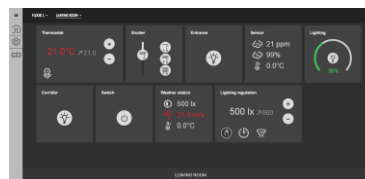

Координация естественного и искусственного освещения с использованием управления по DALI

Коррекция яркости светильников по мере удаленности от естественного освещения

Tunable White

Температура белого света

ТЕРМОРЕГУЛЯТОР

- Встроенный датчик температуры
- Функция терморегулятора

ПРОСТОТА ИСПОЛЬЗОВАНИЯ

- Просто выбрать функцию
- Популярные функции в одной вкладке

Примеры интерфейсов

Вертикальный

Поворотный

KNX PushButton Pro

НАБОР ГОТОВЫХ СИМВОЛОВ

ДОСТУПНЫ В ДИЗАЙНАХ

- System M (4 цвета)
- D-Life (7 цветов)

ОДИН ЦВЕТ – ОДИН РЕФЕРЕНС

- Проще выбрать
- Уменьшение склада

ГИБКОЕ ПО

- От 1 до 4 кнопок на устройстве
- Легко изменить после установки
- Конечный пользователь быстрее принимает решение

ПРОСТОТА ЗАПУСКА

- Просто выбрать функцию
- Популярные функции в одной вкладке

СКРЫВАЕМЫЕ СИМВОЛЫ

- Подсветка при приближении
- 2 цвета для обратной связи
- Ночной режим (снижение яркости)

Интерфейс управления