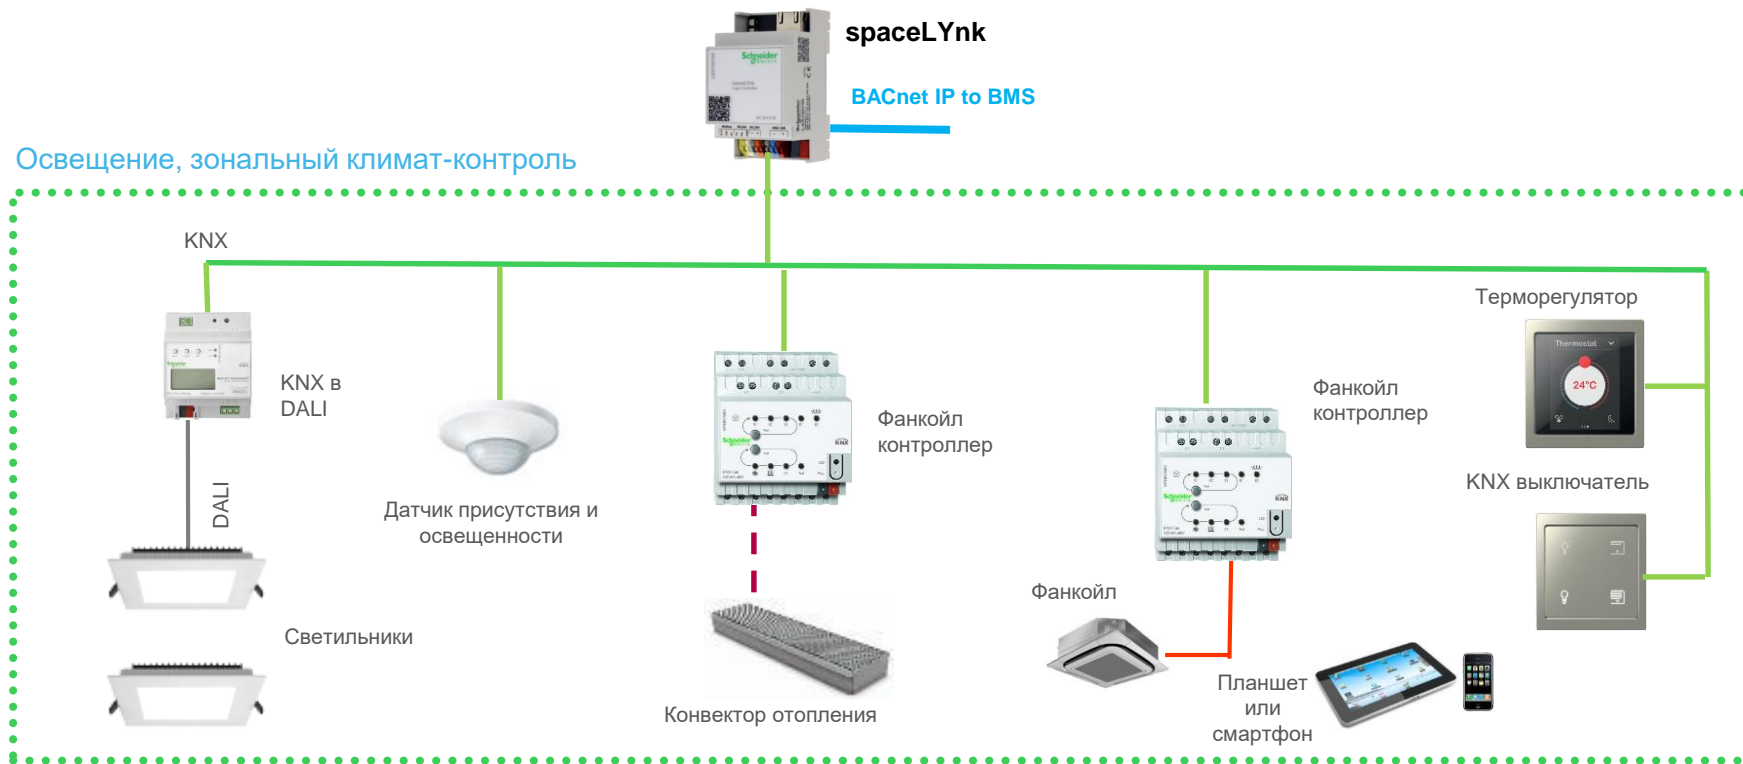

Свободно настраиваемый интерфейс

Пример госпиталя в Дубае

- *Управление освещением и климатом с панели*

Управление комфортом в палате

Wiser для KNX

- Сервер визуализации

- Облачное приложение Wiser for KNX

- Интеграция Modbus (RS485) устройств

- Интеграция в BMS по BACnet IP

- Продвинутая логика управления:

- Расписания
- Тренды
- Скрипты
- Алгоритмы работы

Питание 24V DC

Life Is On

Schneider Electric

Архитектура инженерного решения для офиса

Архитектура решения по солнцезащите