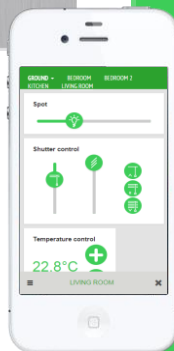

- Цвет стекла панелей:
Белый, черный, серебристый и золотистый

- Каждая клавиша может обладать индивидуальным цветом подсветки: белый, янтарный, голубой, зеленый, красный и серый

Стеклопанель как элемент управления комфортом палат премиум класса

- [] +
zzz 🛏 🔌 🏠 🔊 🏠

Glass Touch Panels Pictograms

Additional icons

Additional icons are available in standard SE pictograms and private space libraries

Панели управления

- *Возможность управлять комфортом с панели*
- *Управление с мобильных устройств*

Свободно настраиваемый интерфейс

Пример госпиталя в Дубае

- *Управление освещением и климатом с панели*

Управление комфортом в палате

Wiser для KNX

- Сервер визуализации

- Облачное приложение Wiser for KNX

- Интеграция Modbus (RS485) устройств