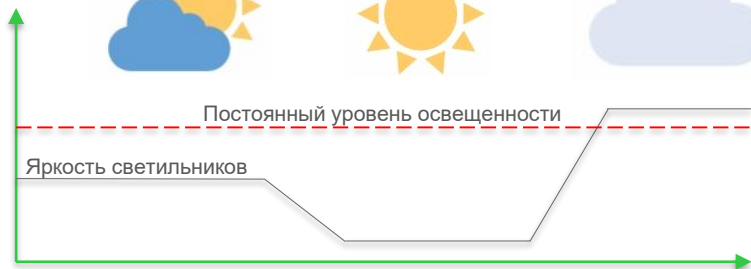

Поддержание постоянного уровня освещенности в коридорах и холлах

DALI

Tunable White

- **Температура белого света**

Теплый белый свет (2700 K) вызывает ощущение домашней атмосферы.

Холодный белый свет (> 5000 K) ассоциируется с рабочей обстановкой.