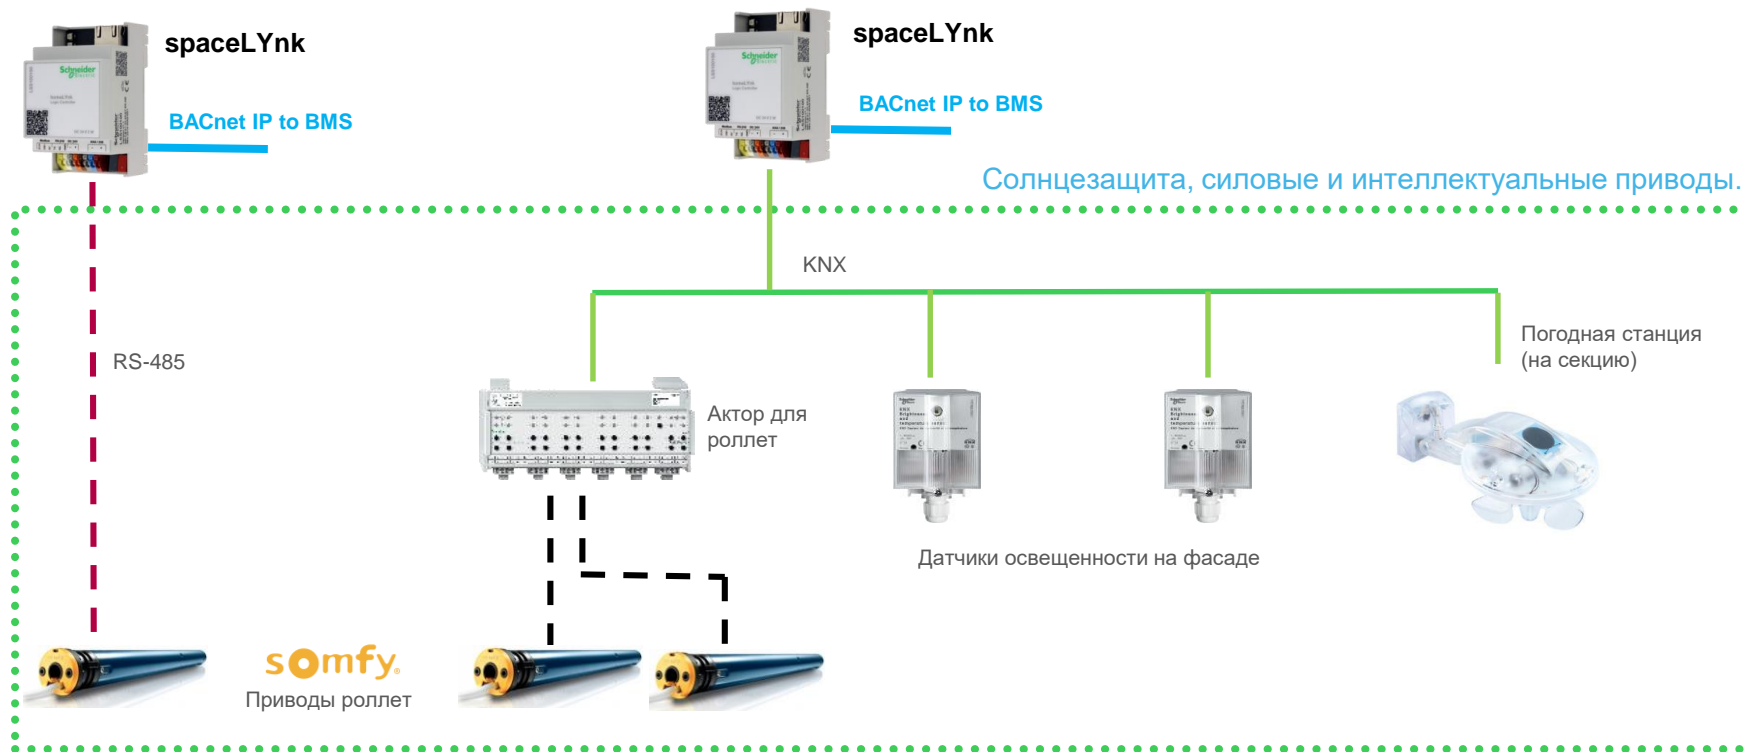

Свободно настраиваемый интерфейс

Пример госпиталя в Дубае

- *Управление освещением и климатом с панели*

Управление комфортом в палате

Wiser для KNX

- Сервер визуализации

- Облачное приложение Wiser for KNX

- Интеграция Modbus (RS485) устройств

- Интеграция в BMS по BACnet IP

- Продвинутая логика управления:

- Расписания
- Тренды
- Скрипты
- Алгоритмы работы

Питание 24V DC

Life Is On

Schneider Electric

Архитектура инженерного решения для офиса

Архитектура решения по солнцезащите