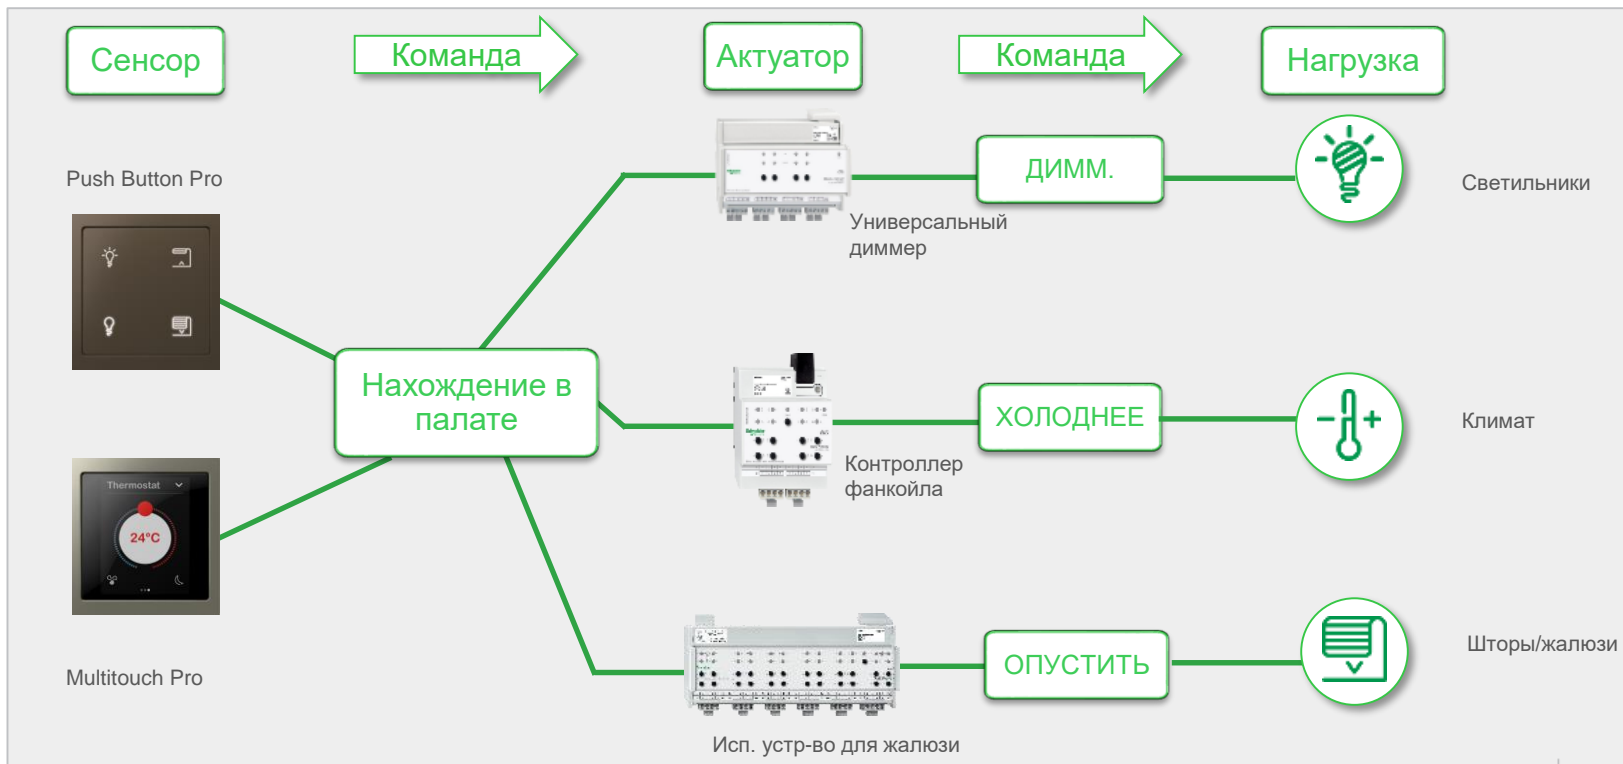

- Цвет стекла панелей:
Белый, черный, серебристый и золотистый

- Каждая клавиша может обладать индивидуальным цветом подсветки: белый, янтарный, голубой, зеленый, красный и серый

Стеклопанель как элемент управления комфортом палат премиум класса

zzz 🛏

zzz 🌞 🛏

zzz 🛏
💡 🏠

zzz 🛏
🔊 🏠
💡 🏠

zzz 🛏 🔊
🔊 🏠
💡 🏠

zzz 🔌 🛏
🔊 🏠
💡 🏠

💡 🌙 🏠
🔌 zzz 🛏 🔊 🏠

- [] +
🌀 🌀 🌀
AUTO OFF

- [] +
zzz 🛏 🔌 🏠 🔊 🏠

Glass Touch Panels Pictograms

Additional icons

Additional icons are available in standard SE pictograms and private space libraries

Панели управления

- *Возможность управлять комфортом с панели*
- *Управление с мобильных устройств*

Свободно настраиваемый интерфейс

Пример госпиталя в Дубае

- *Управление освещением и климатом с панели*

Управление комфортом в палате

Wiser для KNX

- Сервер визуализации

- Облачное приложение Wiser for KNX

- Интеграция Modbus (RS485) устройств