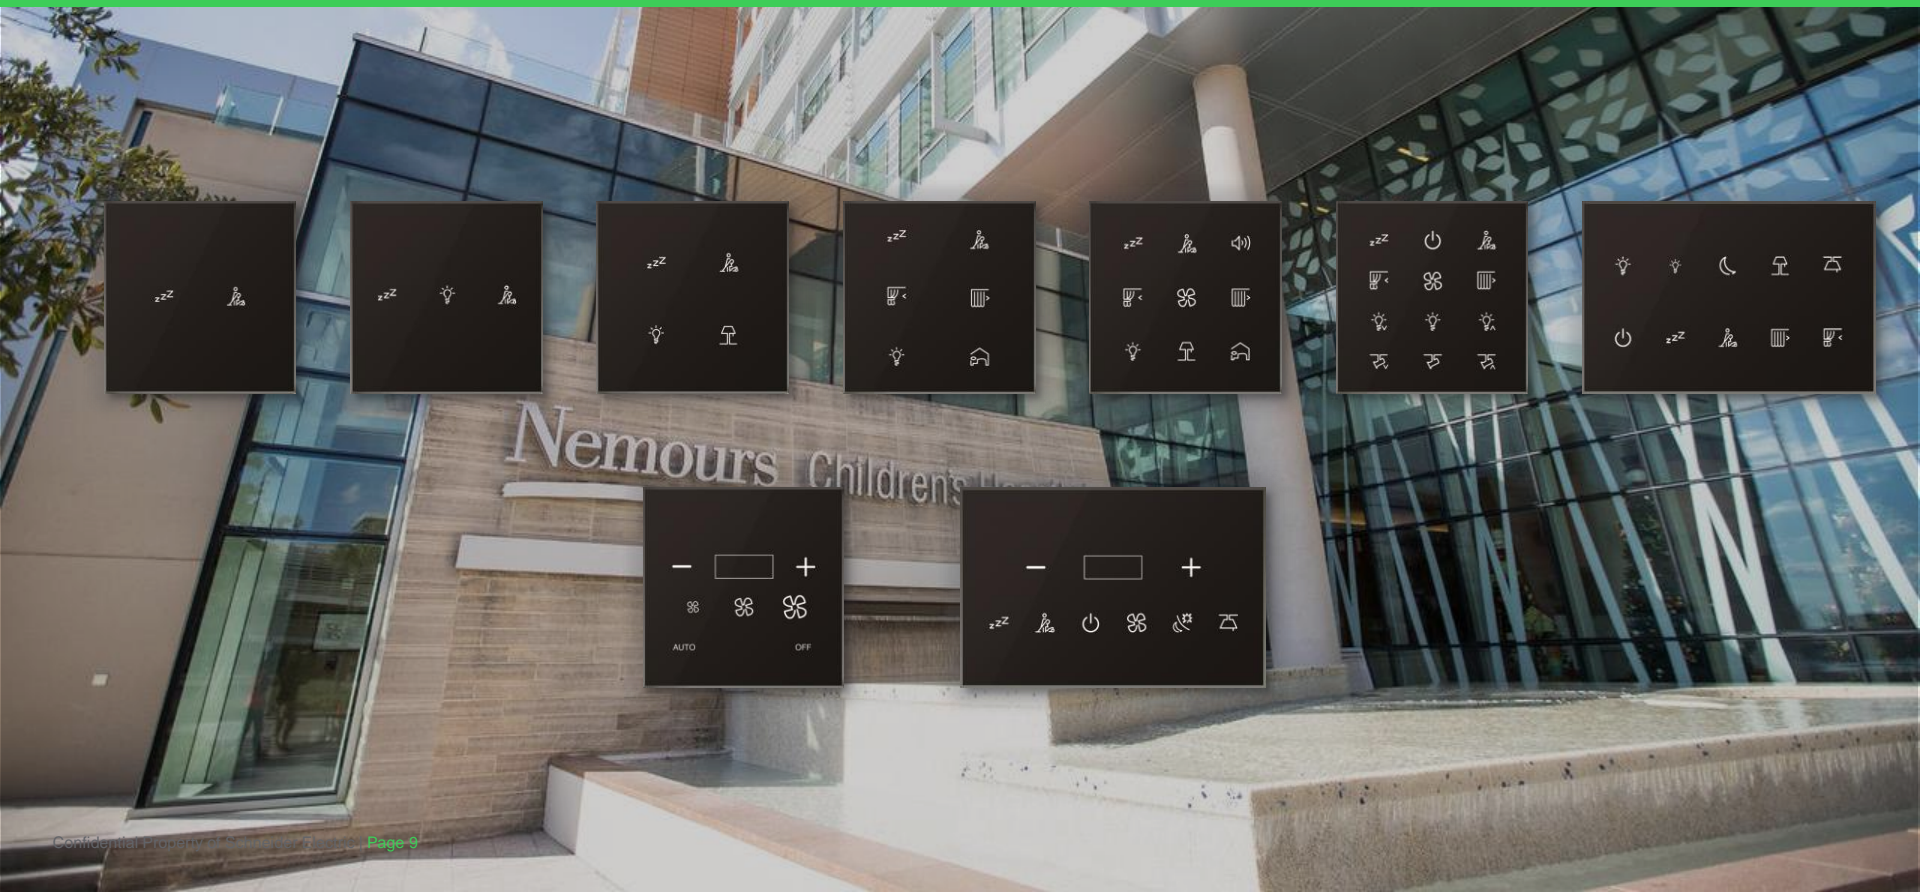

Стеклянные сенсорные панели

- Элегантное управление комфортом
- Натуральные материалы и широкие возможности кастомизации
- Эксклюзивное исполнение: цвет стекла, иконки, надписи и LED подсветка
- Термостат, картоприемник, прикроватная и коридорная панели

- Цвет стекла панелей:
Белый, черный, серебристый и золотистый

- Каждая клавиша может обладать индивидуальным цветом подсветки: белый, янтарный, голубой, зеленый, красный и серый

Стеклопанель как элемент управления комфортом палат премиум класса