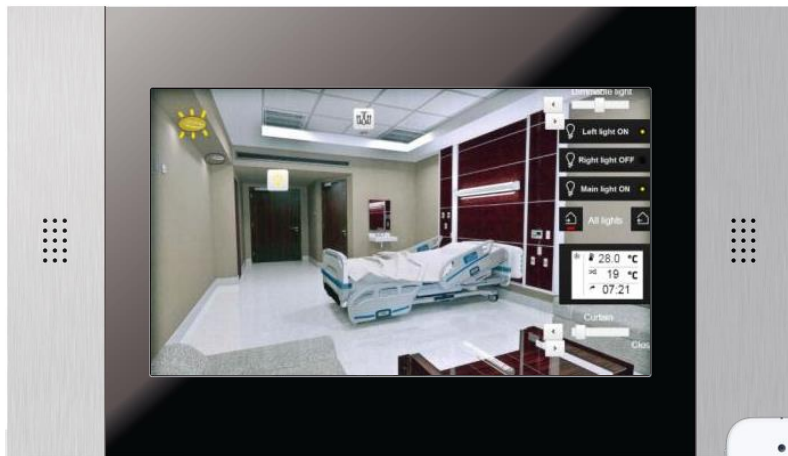

- Цвет стекла панелей:
Белый, черный, серебристый и золотистый

- Каждая клавиша может обладать индивидуальным цветом подсветки: белый, янтарный, голубой, зеленый, красный и серый

Стеклопанель как элемент управления комфортом палат премиум класса

- [] +
zzz 🛏 🔌 🏠 🔊 🏠

Glass Touch Panels Pictograms

Additional icons

Additional icons are available in standard SE pictograms and private space libraries

Панели управления

- *Возможность управлять комфортом с панели*
- *Управление с мобильных устройств*

Свободно настраиваемый интерфейс

Пример госпиталя в Дубае

- *Управление освещением и климатом с панели*

Управление комфортом в палате

Wiser для KNX

- Сервер визуализации

- Облачное приложение Wiser for KNX

- Интеграция Modbus (RS485) устройств